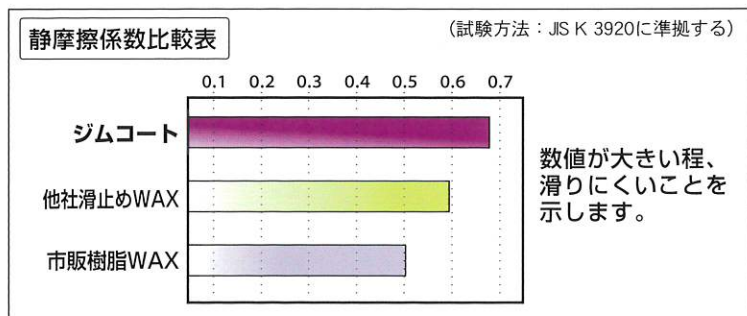

木質フロア用樹脂仕上剤

GYM COAT

ジムコート

- ◆ 体育館・ホール・学校・店舗などの木床用の光沢保護剤です。
- ◆ 独自の高級樹脂ポリマーの働きで耐スリップ・高密着・高耐久性を実現。
- ◆ 床材の色調を高め、透明感のある優雅な光沢を保ちます。
- ◆ 速乾性に優れ、重ね塗り、歩行開始までの作業時間を短縮できます。

【用途】 フローリング床、木製フロア全般、ビニールタイル等の化学床の樹脂ワックス

【使用方法】 モップにワックスを十分染込ませて、うすく均一に塗布して下さい。
完全にかわいてから重ね塗りして下さい。

環境ホルモン対応

環境省「内分泌攪乱作用を有すると疑われる化学物質（65物質）」を使用しておりません。

シックハウスに配慮

シックハウスの原因にあげられた「厚生労働省指針値該当成分（13物質）」を使用しておりません。

PRTR法対応

PRTR法に該当しません。
(化学物質の環境への排出量の把握等、及び管理の改善の促進に関する法律)